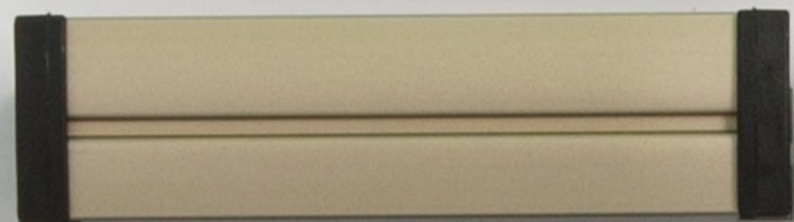

Жалюзи для Вас

ПРОФИЛЬ и ФУРНИТУРА
для штор плиссе

ЦВЕТ ПРОФИЛЯ И ПЛАСТИКОВОЙ ФУРНИТУРЫ

Профиль белый
Пластик белый

Профиль серебро
Пластик серый

Профиль светлый дуб
Пластик светлый дуб

Профиль шампань
Пластик черный

Профиль золотой дуб
Пластик золотой дуб

Профиль коричневый хром
Пластик черный

Профиль орех
Пластик орех

Профиль коричневый
Пластик махагон

Профиль махагон
Пластик махагон

Профиль черный
Пластик черный

Профиль темный дуб
Пластик темный дуб