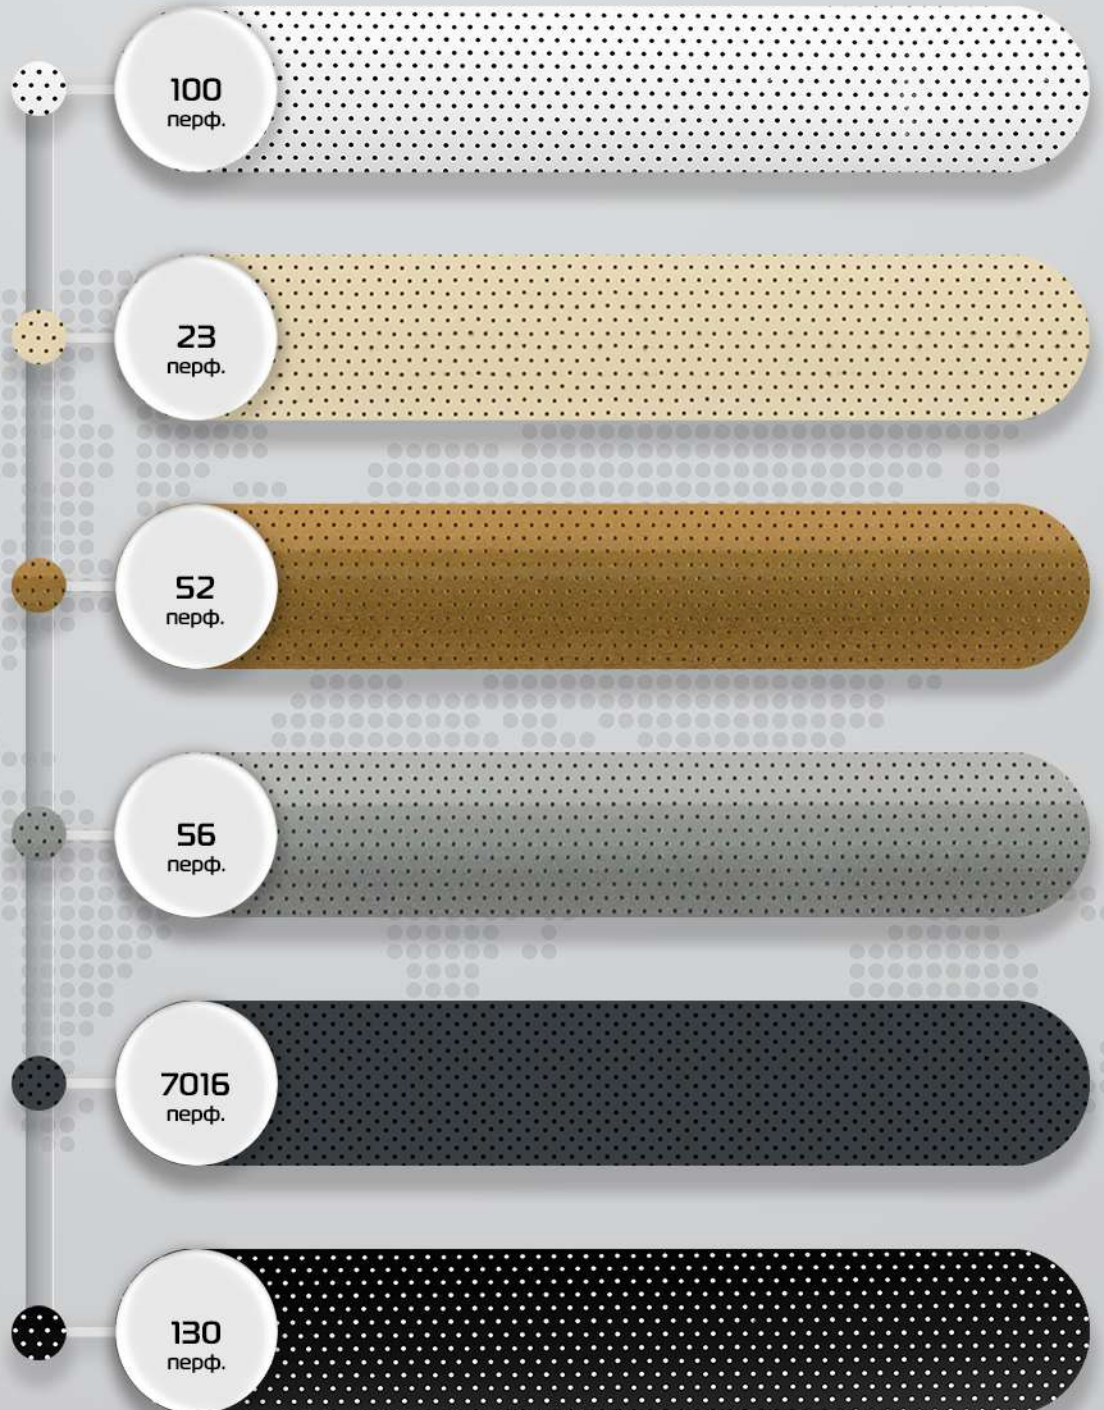

алюминий
25 мм
перфорированные