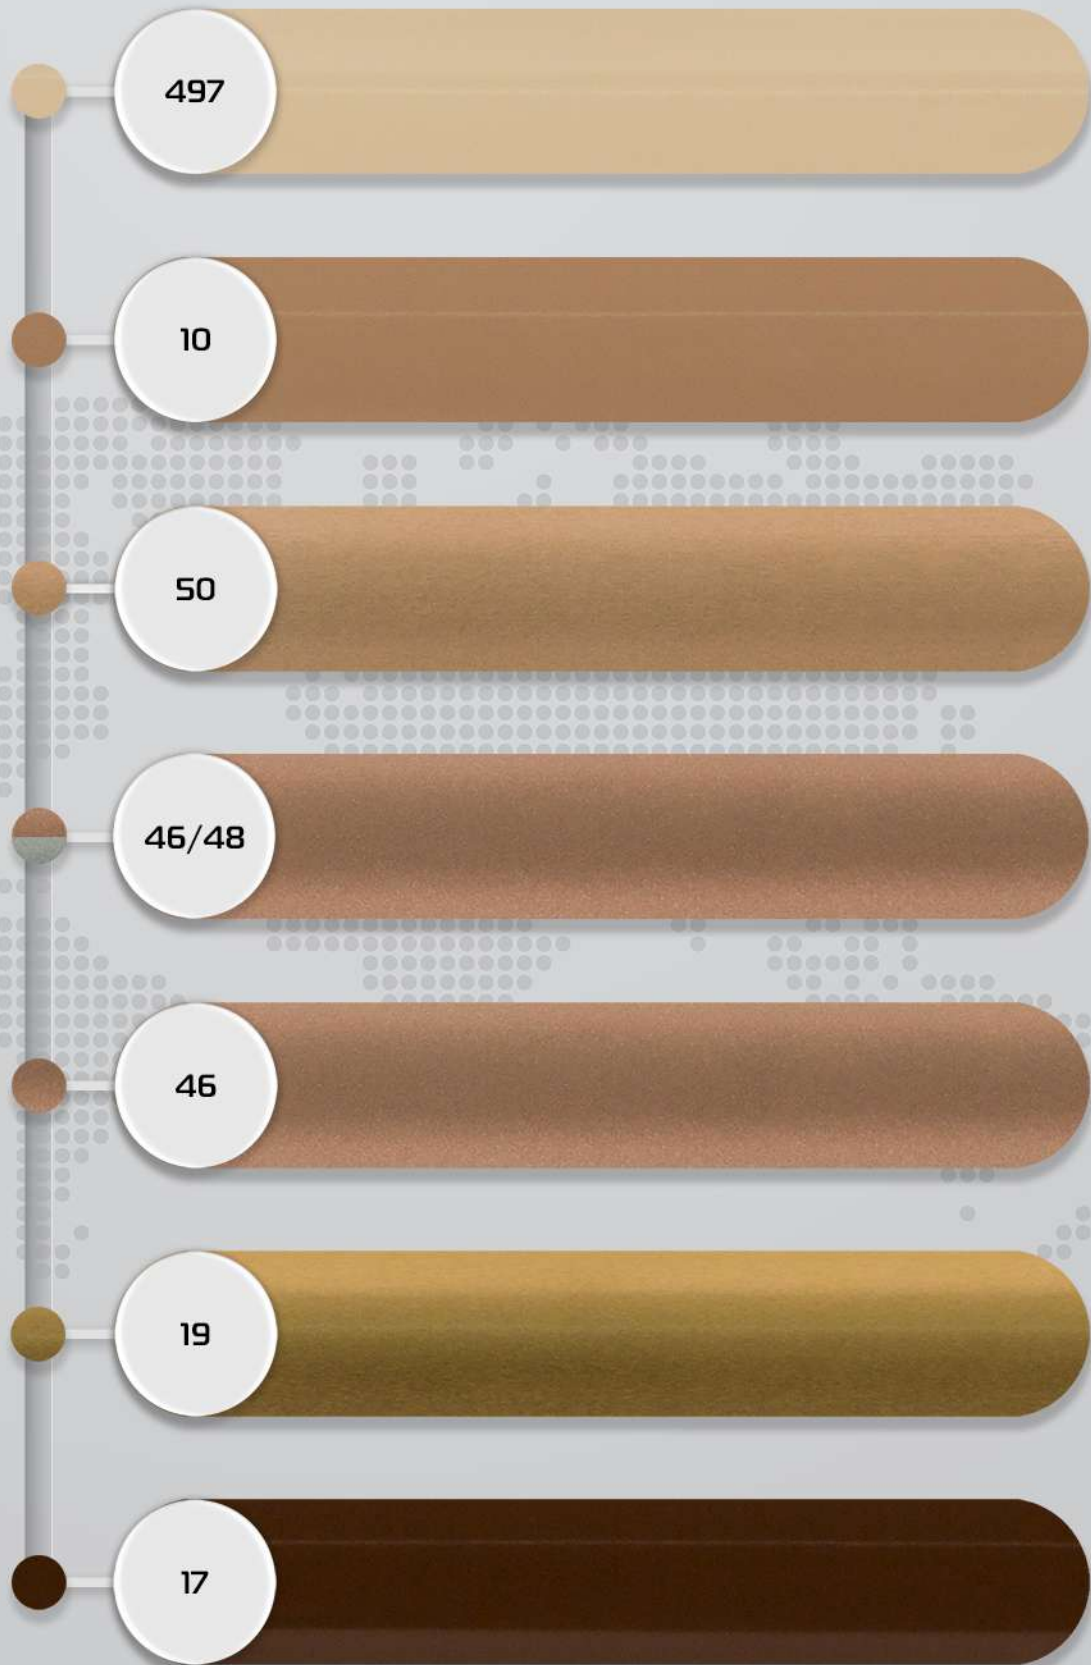

алюминий  
16 мм

алюминий  
16 мм

772091

772082

772093

772085

772095

772098

АЛЮМИНИЙ  
25 мм

100

104

1

901

23

2

203

алюминий  
25 мм

алюминий  
25 мм

алюминий  
25 мм

АЛЮМИНИЙ  
25 мм

АЛЮМИНИЙ  
25 мм

алюминий  
25 мм  
перфорированные

АЛЮМИНИЙ  
25 мм

772091

100  
перф.

104

23

56

56  
перф.

АЛЮМИНИЙ  
50 мм

27

7042